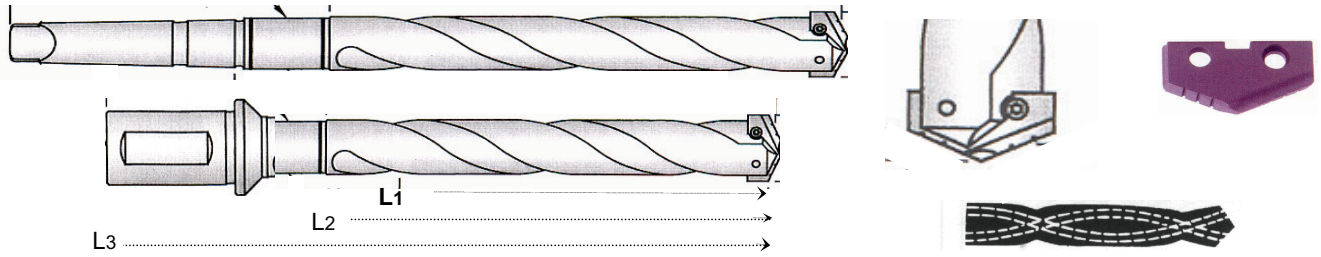

**FORETS A COUPE INTERCHANGEABLE  
BOREN MET VERWISSELBARE PLAAT**

SERIE	EXTRA-COURT EXTRA-KORT	COURT KORT	STANDARD	L O N G L A N G	EXTRA-LONG EXTRA-LANG
SERIE Y	 Ø 9,5 10 10,2 10,5 10,8 11			HSS-Co8 TIALN : 45 €	
FORET BOOR de / à van / tot   <b>9,5 - 11</b>  	MCKSA095110090 19x48x89,5x16 <b>156 €</b>	MCKSB095110103 32x61x103x20 <b>172 €</b>	MCKSD095110132 60x90x132x20 <b>190 €</b>	MCKSE095110182 111x140,5x182x20 <b>227 €</b>	L1=Lg maxi de forage L2=Lg des gorges L3 = lg totale
	MCKTA095110160 32x51,5x160xCM2 <b>195 €</b>	MCKTC095110188 60x80x189xCM2 <b>213 €</b>	MCKTD095110239 111x131x240xCM2 <b>250 €</b>		

SERIE Z	 11,5 12 12,5			HSS-Co8 TIALN : 45 €	
 <b>11,5-12,5</b>  	MCKSA115125090 19x46x87,5x16 <b>156 €</b>	MCKSB115125103 32x61x103x20 <b>172 €</b>	MCKSD115125132 60x92x132x20 <b>190 €</b>	MCKSE115125182 111x140,5x182x20 <b>227 €</b>	
	MCKTA115125160 32x51,5x160xCM2 <b>195 €</b>	MCKTC115125188 60x80x189xCM2 <b>213 €</b>	MCKTD115125239 111x131x240xCM2 <b>250 €</b>		

SERIE 0	 Ø 13 13,5 14 14,5 15 Ø 15,5 16 16,5 17 17,5			HSS-Co8 TIALN : 46 €	
 <b>13 - 17,5</b>  	MCKSA130175090 22x48x89,5x20 <b>161 €</b>	MCKSB130175105 35x63,5x105x20 <b>178 €</b>	MCKSD130175134 64x92x134x20 <b>201 €</b>	MCKSD130175185 114x143x185x20 <b>228 €</b>	178x206x248x20 *
	MCKTA130175164 35x55,5x164xCM2 <b>201 €</b>	MCKTC130175192 64x84x193xCM2 <b>240 €</b>	MCKTD130175243 114x135x244xCM2 <b>258 €</b>	178x198,5x307xCM2 *	

SERIE 1	 Ø 18 18,5 19 19,5 20 Ø 20,5 21 22 23 24			HSS-Co8 TIALN : 50 €	
 <b>18 - 24</b>  	MCKSA180240129 48x76x129x25 <b>208 €</b>	MCKSB130175105 67x107x160x25 <b>220 €</b>	MCKSC180240208 118x155x208x25 <b>254 €</b>	MCKSD180240259 168x205,6x258,7x25 <b>282 €</b>	MCKSE180240360 270x307x360x25 <b>445 €</b>
	MCKTA180240232 70x98x232,5xCM3 <b>255 €</b>	MCKTB180240283 121x149x283xCM3 <b>285 €</b>	MCKTC180240334 172x200x334xCM3 <b>390 €</b>	MCKTD180240435 273x302x436xCM3 <b>462 €</b>	