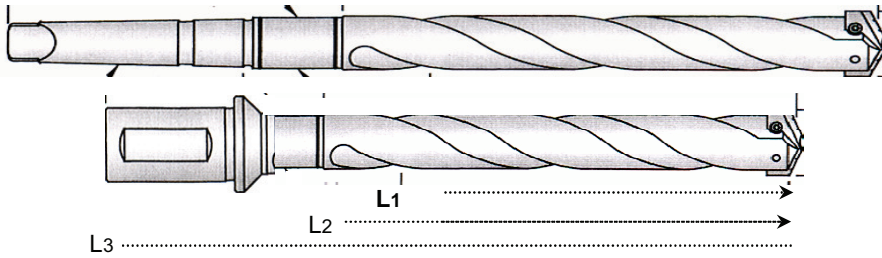

**FORETS A COUPE INTERCHANGEABLE
BOREN MET VERWISSELBARE PLAAT**

SERIE	EXTRA-COURT EXTRA-KORT	COURT KORT	STANDARD	LONG LANG	EXTRA-LONG EXTRA-LANG
SERIE 2	Ø 25 26 27 28 29 30 31 32 33 34 35			HSS- Co8 TIALN	60 €
  25 - 35	MCKSA250350146 57x88,5x146x32 225 €	MCKSB250350187 86x129x186,5x32 248 €	MCKSC250350237 137x179x237,5x32 387 €	MCKSD250350288 187x234x288x32 397 €	MCKSE250350390 289x332x390x32 474 €
	MCKTA250350273 86x114x274xCM4 321 €	MCKTB250350324 137x165x325xCM4 438 €	MCKTC250350375 188x216x375xCM4 459 €	MCKTD250350477 289x317,5x477xCM4 542 €	PLAQ CARBURE VHM PLAATJE 75 €
SERIE 3	Ø 36 37 38 39 40 41 42 Ø 43 44 45 46 47			HSS-Co5 TIALN	70 €
  36 - 47	76x125x195x40 *	MCKSB360470243 121x173x243x40 360 €	MCKSC360470288A 165x217,5x288x40 485 €	MCKSD360470332A 210x261,9x332x40 522 €	MCKSF360470471A 349x402x472x40 597 €
	MCKTA360470319 121x152x319xCM4 375 €	MCKTB360470363 165x197x364xCM4 485 €	MCKTC360470408 210x241x408xCM4 522 €	MCKTE360470547 349x381x548xCM4 597 €	PLAQ CARBURE VHM PLAATJE 122 €
SERIE 4	Ø 48 49 50 51 52 53 54 55 56 Ø 57 58 59 60 61 62 63 64 65			HSS-Co5 TIALN	85 €
  48 - 65	MCKSB480650250 130x179x249,5x40 375 €	MCKSD480650351A 232x281x351 552 €			MCKSF480650541A 422x471,5x542x40 670 €
	MCKTA480650363 130x165x363xCM5/4 507 € - 650 €	MCKTC480650465 232x267x465xCM5 663 €			MCKTE480650655 422x457x656xCM5 726 €
SERIE 5 - 6	Ø 64 66 68 70 72 74 75 76 Ø 78 80 82 84 86 88			HSS M4 TIALN	110 € 125 €
  64 - 88	MCKTA640880430 172x216x430xCM5 689 €	MCKTC640880531 273x317x532xCM5 887 €			MCKTE640880722 464x508x722xCM5 1.101 €
SERIE 7 - 8	Ø 90 92 94 96 98 100 Ø 102 104 106 108 110 112 114			HSS M4 TIALN	150 € 175 €
  90 - 114	MCKTA900MAX439 172x225x440xCM5 1.103 €	MCKTC900MAX541 273x327x541xCM5 1.373 €			MCKTE900MAX823 556x610x824xCM5 1.964 €

* prix des portes sur demande * prijs van de boorhouders op aanvraag