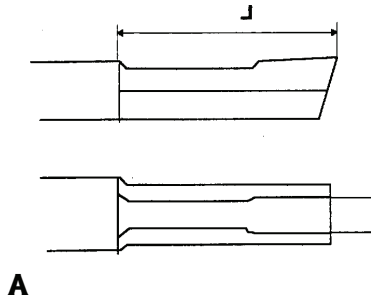

OUTILS DE TOUR 8% COBALT surcarbure DRAAIBEITELS
SURMAX

OUTILS A MORTAISER LES RAINURES DE CALE
TAPGATBEITELS VOOR SPIEBAAN N° 561

type **LF**

E	A	L	
2	6	30	EUR 129,00
3	8	30	
4	10	35	
5	12	40	
6	15	55	

■	E	A	L	EUR	S	E	A	L	EUR
20x20 Lg 225	3	14	35	129,00	25 x 25	10*	26	90	162,00
"	4	15	45	129,00	Lg : 320	12*	27	90	162,00
"	5	15	50	129,00	"	14	27	90	162,00
20 x 20 Lg 275	6	20	60	129,00	"	16	28	90	162,00
"	7*	22	75	129,00	"	18	29	90	162,00
"	8	22	75	129,00	"	20	30	90	162,00
"	9*	22	75	129,00	"	22 24	36	90	212,00
"	10	22	75	129,00	"	25 26	36	90	212,00
"	12	22	75	129,00	"	28 30	40	90	212,00

OUTILS A MORTAISER N° 560 TAPGATBEITELS

SECTION SECTIE	E	L x L2	L3	EUR	E	SECTION SECTIE	L	L2	L3	EUR
20 x 12	4	210 150	50	79,00	10	20 x 16	250	150	100	79,00
20 x 12	5	215 150	65	79,00	12	20 x 16	270	150	120	79,00
20 x 12	6	220 150	70	79,00	14	20 x 16	275	150	125	79,00
20 x 12	7	225 150	75	79,00	16	20 x 16	275	150	125	79,00
20 x 12	8	230 150	80	79,00	18	20 x 20	275	150	125	79,00
20 x 12	9	240 150	90	79,00	20	20 x 20	275	150	125	79,00