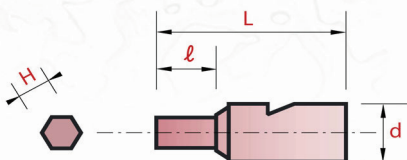

MINI-BROCHES POUR TROUS BORGNES
MINI-DUWBROOTSEN VOOR BLINDE GATEN

VOIR PAGES BROCHES
ZIE BLZ DUWBROOTSEN